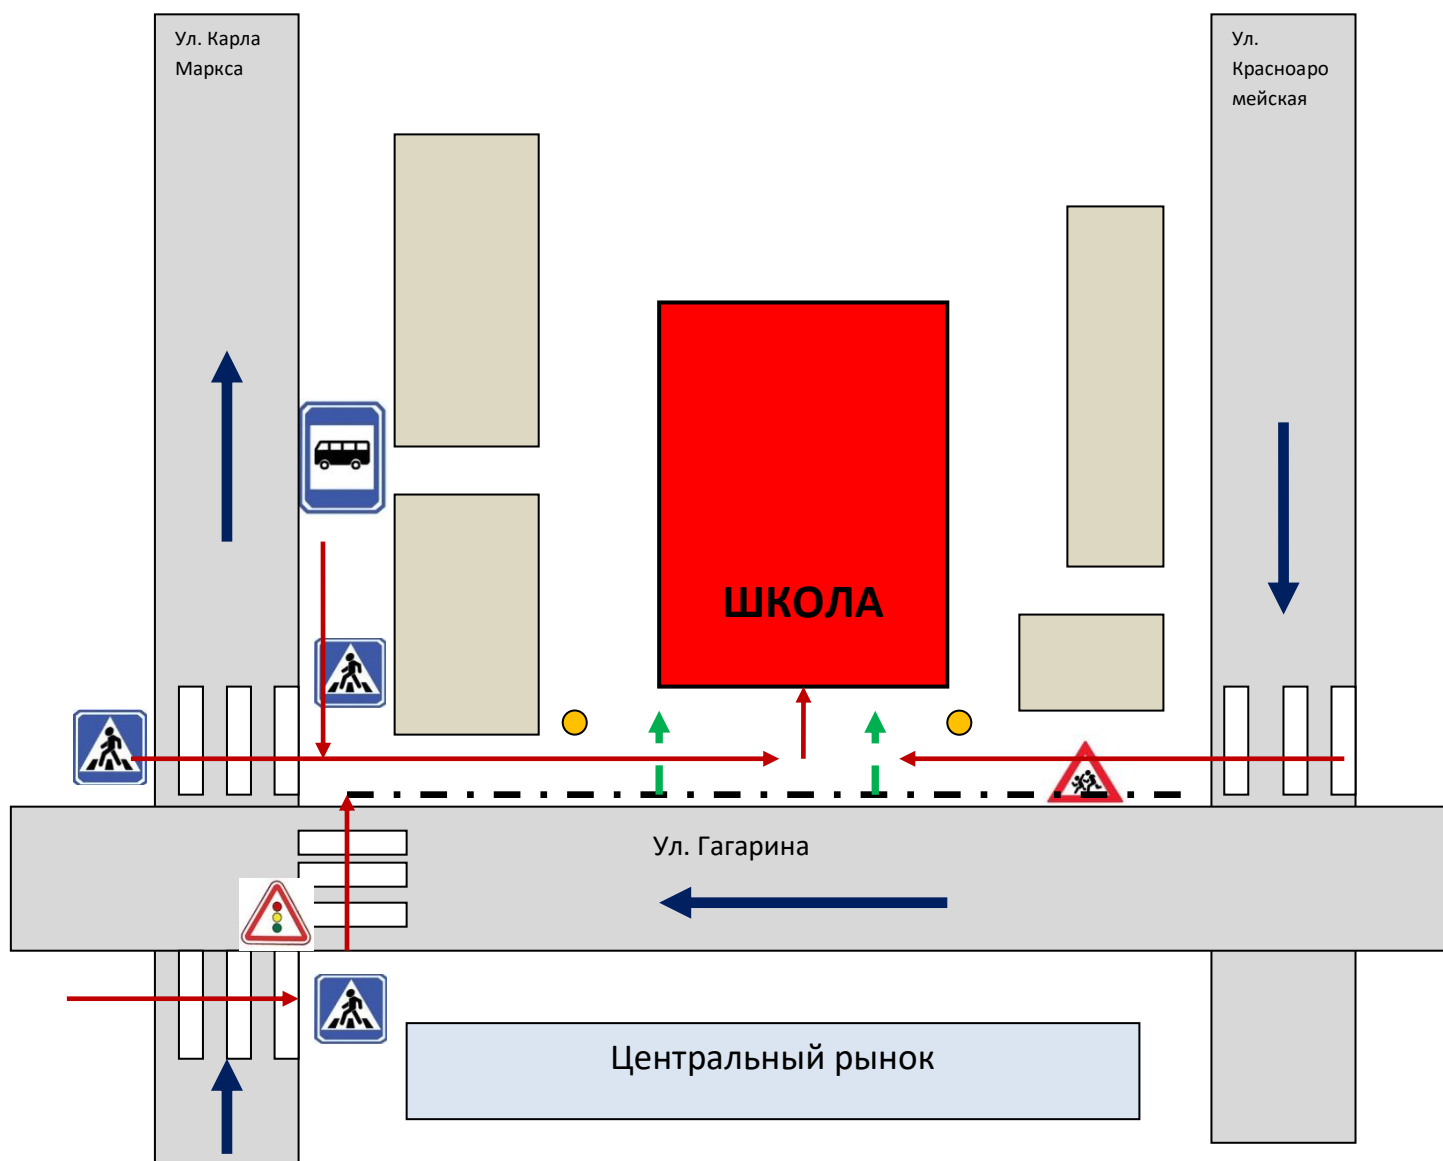

СХЕМА

организации дорожного движения в непосредственной близости от образовательной организации с размещением соответствующих технических средств организации движения, маршруты движения детей и расположение парковочных мест ГКОУ УР «СОШ № 4 с ОБЗ»

Условные обозначения

-  - пешеходное ограждение
-  - ограждение ГКОУ УР «СОШ №4 с ОБЗ»
-  - искусственное освещение
-  - направление движения транспортных средств
-  - направление движения детей
-  - направление движения детей от остановки частных транспортных средств

- Знак «Пешеходный переход»

- Знак «Светофорное регулирование»

- Знак «Осторожно, дети!»

- Знак «Автобусная остановка»